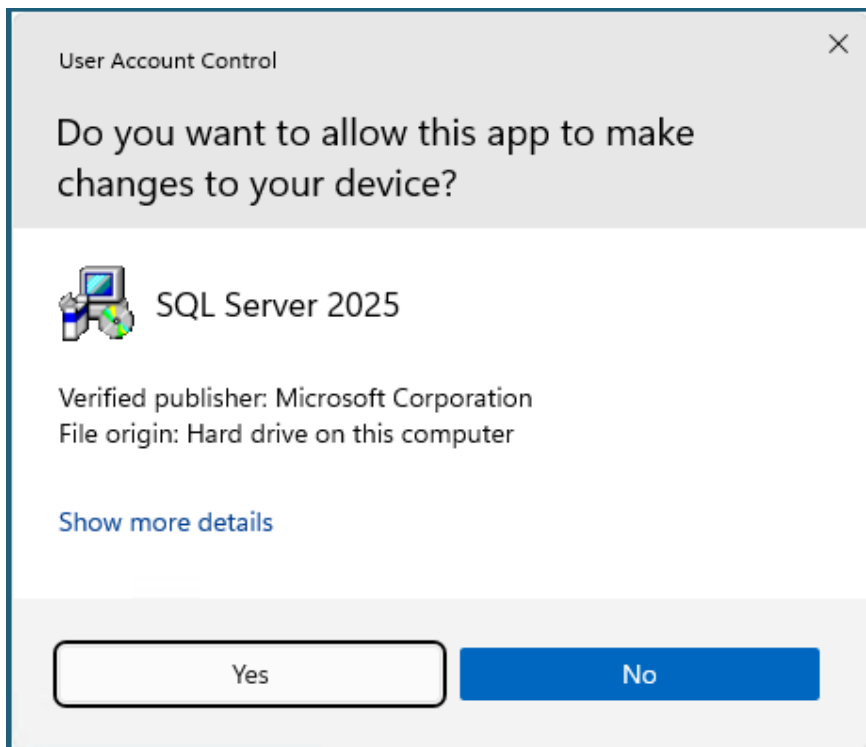

## Valige Download

Kui allalaadimine on lõpetatud, siis valige Open folder

Käivitage SQLEXP\_x64\_ENU.exe

Võib tulla User Account Control hoiatus

Vastake YES

Lubage paigalduse lahtipakkimine

Vajutage Ok

Käivitub SQL Server Installation Center, valige Upgrade from previous version of SQL Server

Valige "Upgrade from previous version of SQL Server"