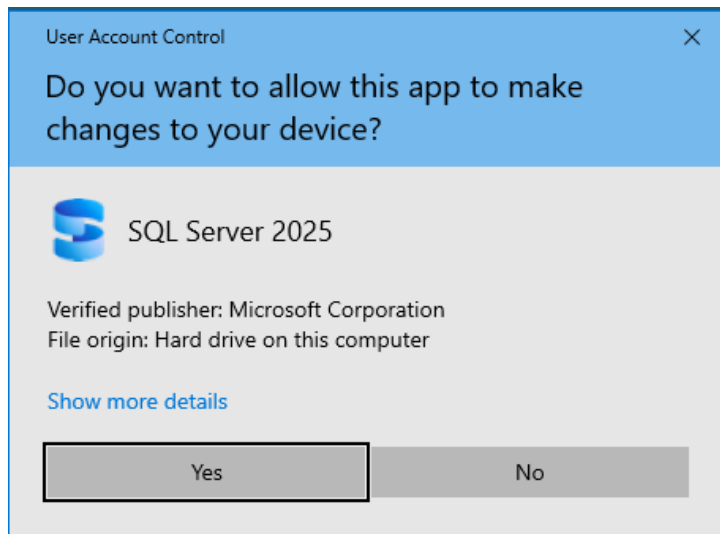

Avage oma allalaaditud failide kaust ja käivitage SQL2025-SSEI-Express.exe

Võib tulla User Account Control hoiatus

Valige Yes

Valige "Download Media"