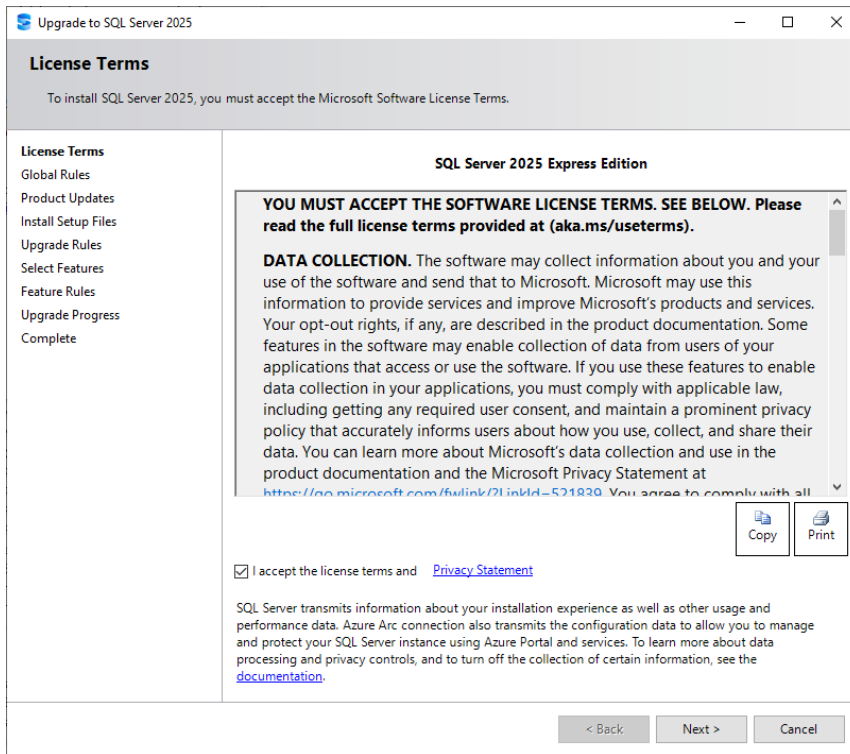

Avaneb License Terms