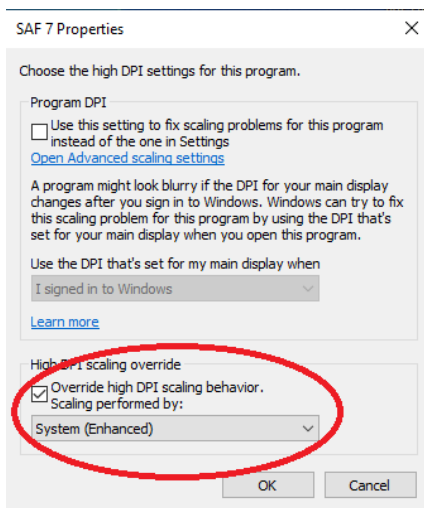

Juhend suure lahtusega monitoridel fontide suuruse probleemi lahendamiseks

Avage SAF 7 käivitusikooni Properties->Compatibility

Vajutage Change High DPI settings.

Valige Override High DPI Scaling behavior ja Scaling Performed by: