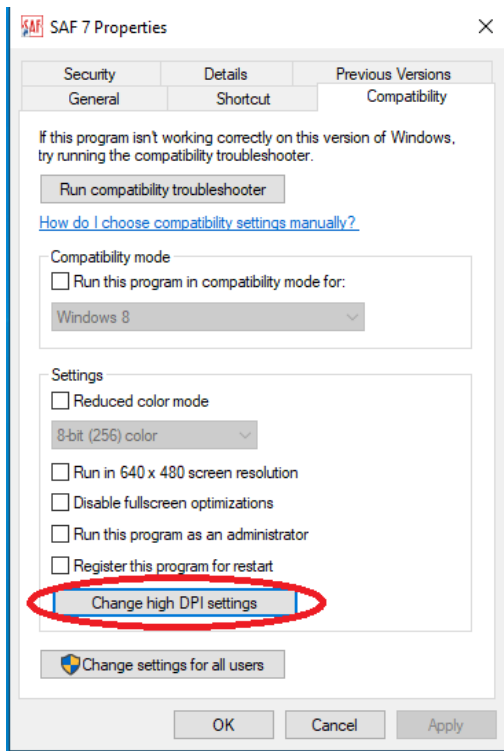

Juhend suure lahtusega monitoridel fontide suuruse probleemi lahendamiseks

Avage SAF 7 käivitusikooni Properties->Compatibility

Vajutage Change High DPI settings.

Valige Override High DPI Scaling behavior ja Scaling Performed by: